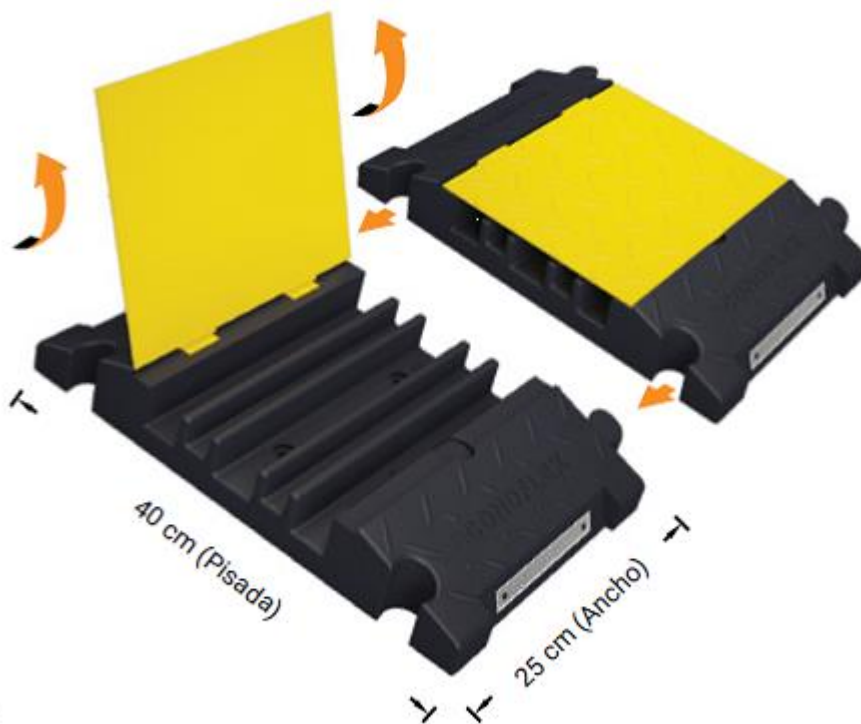

## PASA CABLE LP 2016

**REFLECTIVO: OJO DE GATO**

**ALTURA: 5.5 CM**

**MEDIDAS: 25 CM X 40 CM ( MODULO )**

**PESO: 5K ( MODULO )**

**COLORES: NEGRO CON TAPA AMARILLO**

**CARACTERISTICA:**

**MODULO DE PVC FLEXIBLE CON ESCASTRE RAPIDO O FIJACION AL SUELO, PROVISTO DE 5 CANALES PASACABLES DE 17MM O 26 MM Y 32MM TAPA METALICA CON BISAGRA APTO PARA ALTO TRANSITO.**